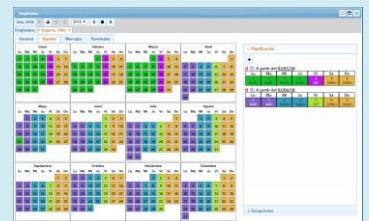

Kit NumaTime/LE-60X:

- 1 Terminal CP-6000X.
- 1 Programa NumaTime/LE
- 25 Targetes de proximitat
- 1 Cable de xarxa

830€

+IVA

Kit NumaTime/LE-Rem

Fichaje mitjançant PC o Mòbil

- Fitxatge mitjançant PC o Mòbil via internet.
- Càlcul de retards, absències, hores normals, extres, etc.
- Varis horaris
- 3 llistats